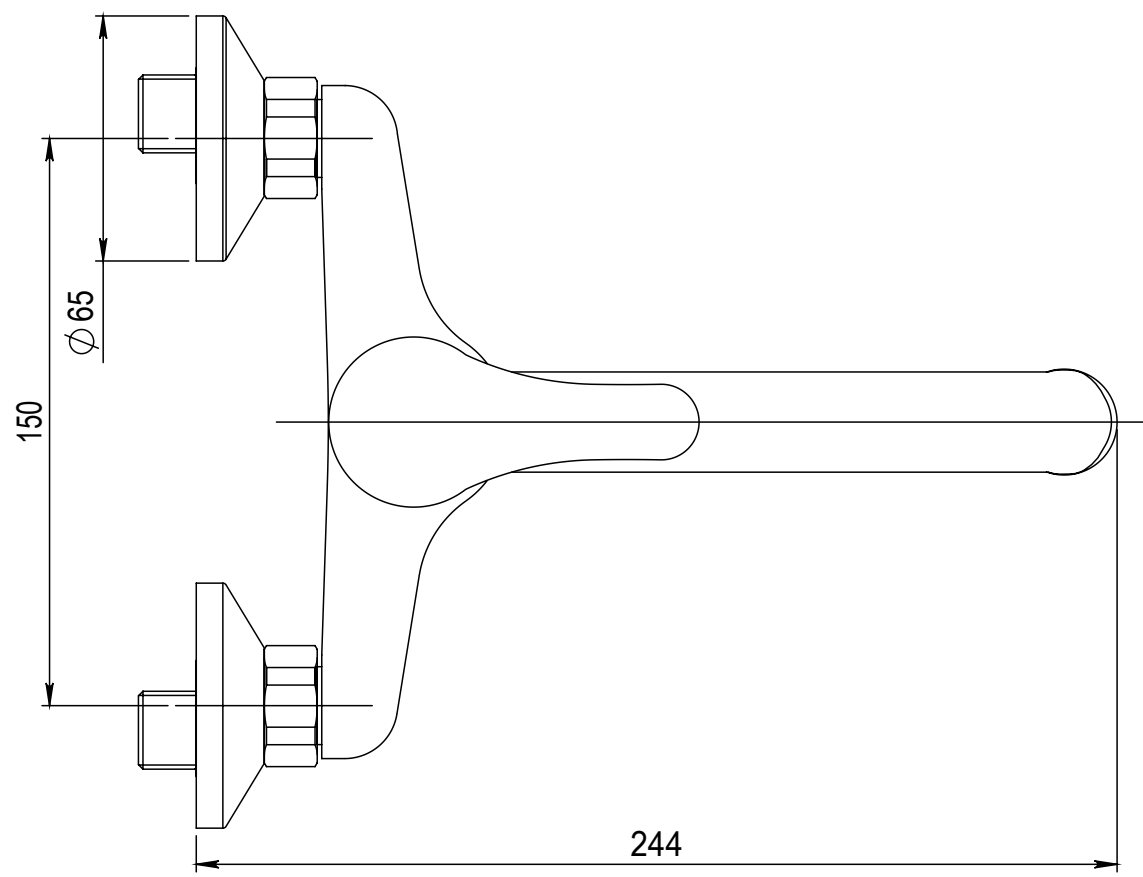

Typ baterie	NÁSTĚNNÁ UMYVADLOVÁ A SPRCHOVÁ BATERIE	
Rada	SLIM	
Poznámka	ROZMĚROVÝ VÝKRES	

 JB SANITARY		A10 36 01	A3

Faucet type	WALL BATH AND SHOWER MIXER	
Series	SLIM	
Note	DIMENSIONAL DRAWING	

		A3