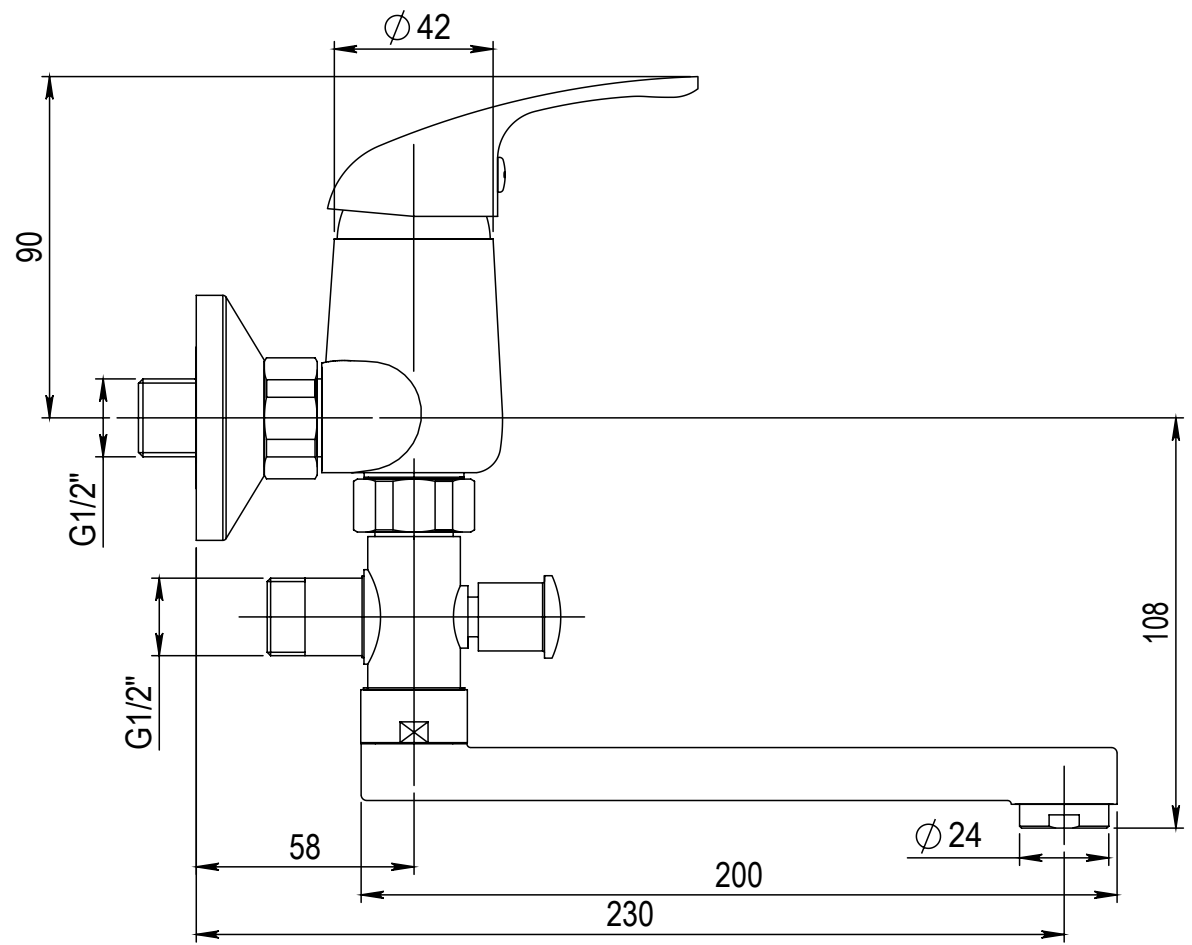

Typ baterie	NÁSTĚNNÁ UMYVADLOVÁ A SPRCHOVÁ BATERIE	
Rada	SLIM	
Poznámka	ROZMĚROVÝ VÝKRES	

 JB SANITARY		A10 36 01	A3

Faucet type	WALL BATH AND SHOWER MIXER	
Series	SLIM	
Note	DIMENSIONAL DRAWING	

		A3